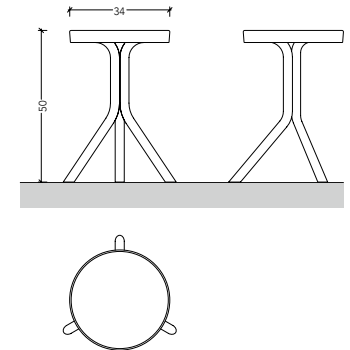

Dimensioni/Dimensions:
seduta/seat \varnothing 34 cm
ingombro chiuso/depth on wall 4,5 cm
Altezza consigliata/Suggested height
50 cm

Quattroviti

sgabello/stool

Struttura/Body:
Facilmente smontabile con sole 4 viti, finitura verniciata a polvere in varie colorazioni.
Easily disassembled with 4 screws, powder coated finish in various colors.

Cover:
intercambiabile in silicone atossico
interchangeable, silicone finish

Dimensioni/Dimensions:
seduta/seat \varnothing 34 cm
altezza/height 50 cm

Tilt Round

specchio da parete/wall-mounted mirror*

Movimento/Mechanism:
specchio interno reclinabile/reclining internal mirror

Struttura/Body:
metallica verniciata a polvere/metal frame - powder coated finish

Specchio/Mirror:
infrangibile senza cornice/frameless security mirror

Dimensioni/Dimensions:
 \varnothing 55 cm
spessore/depth on wall 8 cm

Struttura/Body:
acciaio verniciato a polvere
powder coated finish steel

Dimensioni/Dimensions:
45/55/65/95 cm, angolare 45°, verticale a "L" (destra/sinistra)
45/55/65/95 cm, 45° angle, "L" shaped (Right/Left)