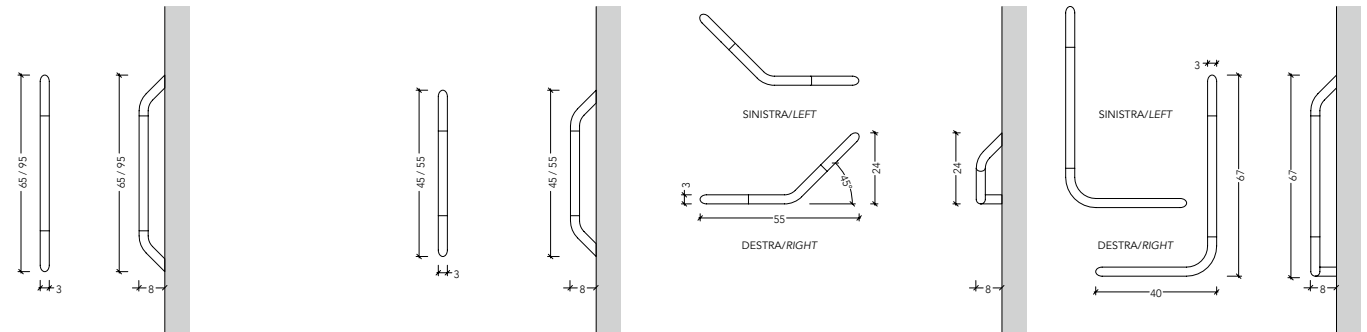

Struttura/Body:
metallica verniciata a polvere/metal frame - powder coated finish

Specchio/Mirror:
infrangibile senza cornice/frameless security mirror

Dimensioni/Dimensions:
45 x 60 cm
spessore/depth on wall 8 cm

Disponibile anche in versione Light con illuminazione perimetrale integrata

Light version also available, with integrated perimetral lighting

Slice Grip & Slice Color

maniglione di sicurezza a parete/wall-mounted grab rail*

Struttura/Body:
acciaio finitura lucida o satinata/stainless steel matt or glossy finish

Inserto centrale/Central portion:
in silicone/silicone finish

Dimensioni/Dimensions:
45/55/65/95 cm, angolare 45°, verticale a "L" (destra/sinistra)
45/55/65/95 cm, 45° angle, "L" shaped (Right/Left)

Struttura/Body:
acciaio verniciato a polvere
powder coated finish steel

Dimensioni/Dimensions:
45/55/65/95 cm, angolare 45°, verticale a "L" (destra/sinistra)
45/55/65/95 cm, 45° angle, "L" shaped (Right/Left)