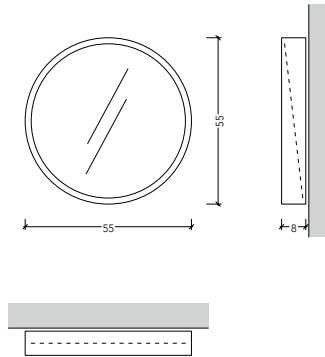

Tilt Round

specchio da parete/wall-mounted mirror*

Movimento/Mechanism:
specchio interno reclinabile/reclining internal mirror

Struttura/Body:
metallica verniciata a polvere/metal frame - powder coated finish

Specchio/Mirror:
infrangibile senza cornice/frameless security mirror

Dimensioni/Dimensions:
 $\varnothing$ 55 cm
spessore/depth on wall 8 cm

Disponibile anche in versione Light con illuminazione perimetrale integrata

Light version also available, with integrated perimetral lighting