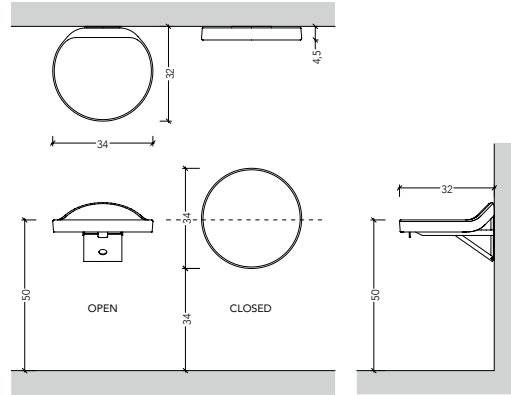

Pill

sggiolino da parete/wall-mounted stool*

Movimento/Mechanism:
rototraslante (patent pending)
rototranslating (patent pending)

Struttura/Body:
acciaio inox/stainless steel

Cover:
intercambiabile in silicone atossico
interchangeable, silicone finish

Dimensioni/Dimensions:
seduta/seat \varnothing 34 cm
ingombro chiuso/depth on wall 4,5 cm
Altezza consigliata/Suggested height
50 cm

Quattroviti

sgabello/stool

Struttura/Body:
Facilmente smontabile con sole 4 viti, finitura verniciata a polvere in varie colorazioni.
Easily disassembled with 4 screws, powder coated finish in various colors.

Cover:
intercambiabile in silicone atossico
interchangeable, silicone finish

Dimensioni/Dimensions:
seduta/seat \varnothing 34 cm
altezza/height 50 cm

Tilt Round

specchio da parete/wall-mounted mirror*

Movimento/Mechanism:
specchio interno reclinabile/reclining internal mirror

Struttura/Body:
acciaio verniciato a polvere
powder coated finish steel

Dimensioni/Dimensions:
45/55/65/95 cm, angolare 45°, verticale a "L" (destra/sinistra)
45/55/65/95 cm, 45° angle, "L" shaped (Right/Left)