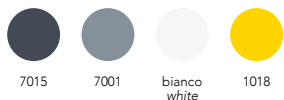

Tilt Square & Tilt Round

specchio da parete/wall-mounted mirror

Tilt è una gamma di specchi a parete con il vetro interno reclinabile, in modo da potersi adattare alle particolari esigenze dell'utilizzatore.

Il telaio fisso è progettato seguendo forme geometriche semplici e lineari ed è disponibile in varie colorazioni, rendendolo facilmente integrabile in tutte le ambientazioni.

Nella versione Base Tilt non prevede illuminazione ed è ideale nelle situazioni in cui sia prevista altra fonte di illuminazione frontale.

Nella versione Light Tilt prevede una calda luce perimetrale a led, ideale per illuminare il viso in modo morbido ed uniforme.

Tilt are wall mirrors with an internal reclinable glass adapting to any need.

The fixed frame is designed following simple and linear geometric shapes and is available in various colors, making Tilt suitable for all interiors.

In the Basic version, Tilt does not provide lighting and is ideal in situations where another source of front lighting is provided.

In the Light version Tilt has a built in warm led perimeter light, ideal for illuminating the face in a soft and uniform manner.

Colori disponibili (RAL) / Available colors (RAL)