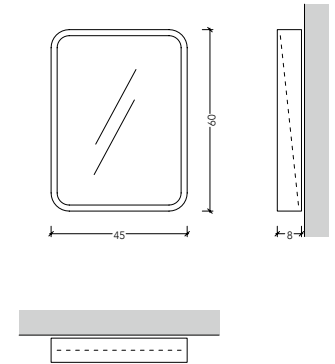

Tilt Square

specchio da parete/wall-mounted mirror*

Movimento/Mechanism:
specchio interno reclinabile/reclining internal mirror

Struttura/Body:
metallica verniciata a polvere/metal frame - powder coated finish

Specchio/Mirror:
infrangibile senza cornice/frameless security mirror

Dimensioni/Dimensions:
45 x 60 cm
spessore/depth on wall 8 cm

Disponibile anche in versione Light con illuminazione perimetrale integrata

Light version also available, with integrated perimetral lighting