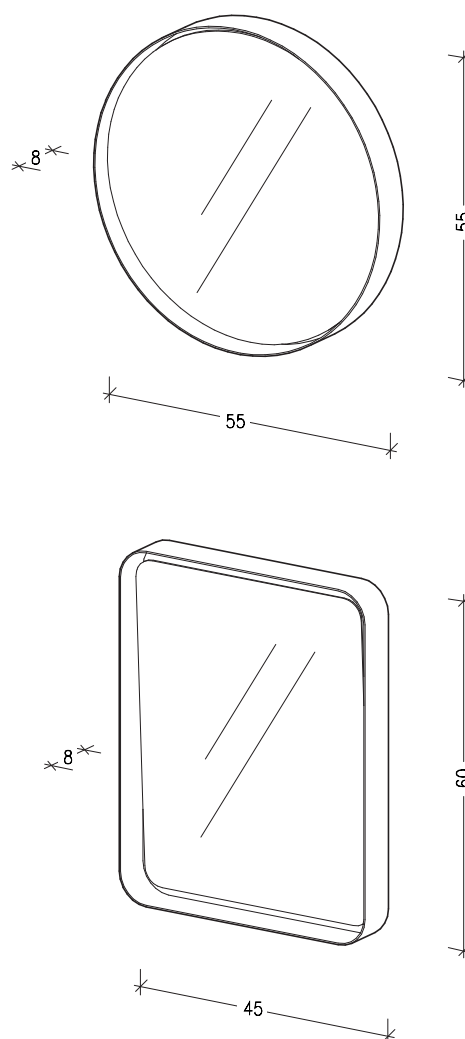

Technical details

Movimento
specchio interno reclinabile

Struttura
metallica verniciata a polvere

Dimensioni
Tondo ø 55 cm | Quadro 45x60cm - spessore 8cm

Cornice fissa in metallo - colori disponibili (tinte RAL) :

Prodotto in Italia con materiali di prima qualità
certificazione scaricabile dal sito

La vendita on-line è riservata agli acquirenti privati.
Per prezzi e condizioni riservate ai clienti business contattare l'azienda.